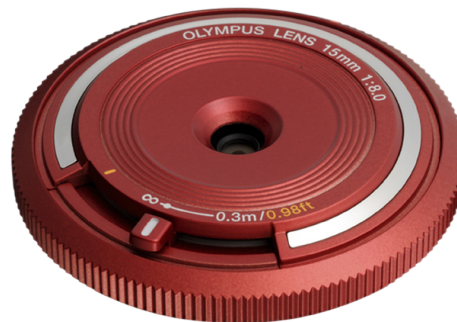

## Body Cap Lens 15mm 1:8.0

- Невероятно тънък и компактен
- Защита, където и да се намирате
- Специален фокусен превключвател за преминаване към фокусиране от 0.3m
- Идеален за моментни снимки
- Затварящ механизъм, служещ както капачка за тялото

### С размер на капачка за тяло

Може да изглежда и да служи като предпазна капачка за тяло, но този полезен аксесоар всъщност е ултракъс обектив 15mm 1:8.0. С малкия си размер и дължина само 9mm, той дава възможност да правите широкоъгълни снимки. Може да снимате на отстояние само 0.3m от обектите, което ви дава невероятни възможности за заснемане на интересни близки планове. Благодарение на изключително компактния размер през останалото време може да го държите на фотоапарата, ползвайки го просто като предпазна капачка, за да бъде фотоапаратът е максимално лек.

#### Размери

Дължина	9 mm
Диаметър	56 mm
Тегло	22 g